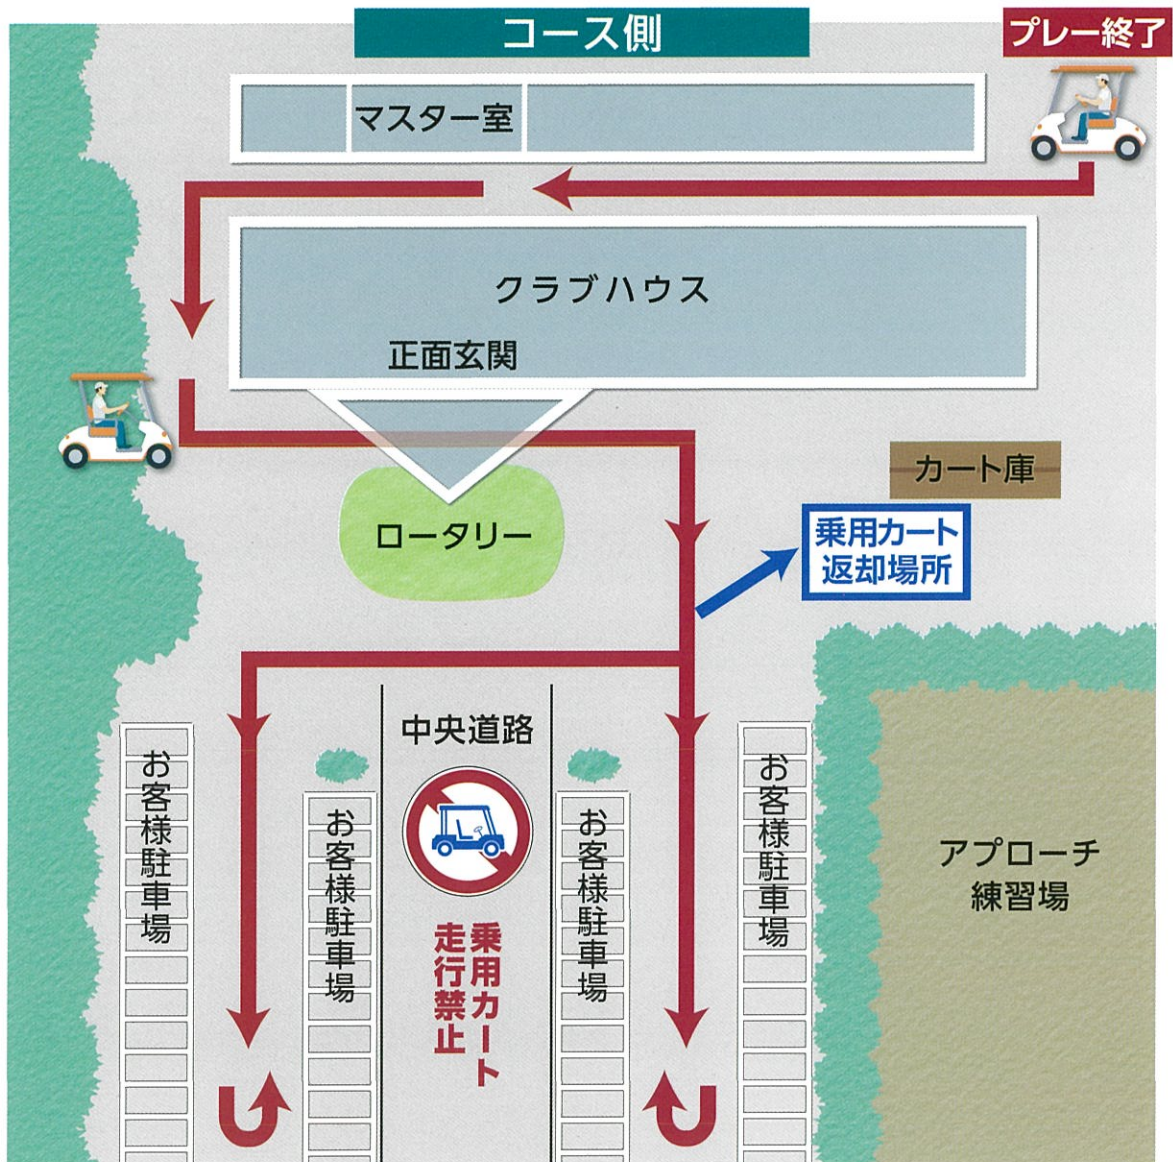

プレー終了後は 乗用カートで駐車場へ!

日頃より取手桜が丘ゴルフクラブをご利用いただき誠にありがとうございます。

シンプルサービス運営により、現在はプレー終了後はお客様にお願いしてキャディバックをマスター室前からお車まで運んでいただいておりますが、本年4月初旬の予定で、乗用カートにお乗りいただいたままキャディバックを駐車場へ運んでいただく運用に変更となります。

本年3月下旬にクラブハウス周辺の改修工事を予定しております。ご理解、ご協力をお願い申し上げます。

◆ プレー終了後の乗用カート走行ルート ◆

ご来場の
お客様への
お願い

- ロータリーでの乗用カート走行は右回りとなります(逆走禁止)
- 駐車場内でのお車、乗用カート走行は徐行運転にご協力ください
- 乗用カートは、返却場所へお戻しください
- プレーの際は、お車の鍵をご持参いただくこととお褒めいたします(鍵はご自身の責任で管理をお願いします)