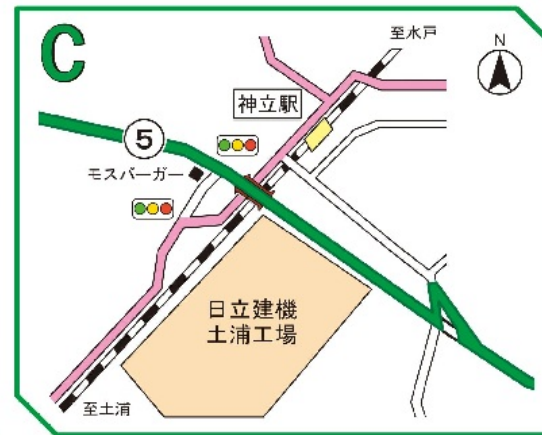

交通規制のお知らせ

令和8年4月19日(日)

かすみがうらマラソン 2026
兼国際ブラインドマラソン
KASUMIGAURA MARATHON & INTERNATIONAL BLIND MARATHON 2026

規制時間	場所(区間)
① 8:00~16:00頃	●ジェットホイルつくは号入口からラクスマリナー入口まで
② 8:50~16:00頃	●ラクスマリナー入口からオリックスレンタカー南側T字路まで
③ 8:50~11:00頃	●川口跨線橋T字路交差点からロイヤルホスト南側交差点まで
④ 9:30~11:00頃	●ロイヤルホスト南側交差点からポッシュ・レックスロス東側交差点まで
⑤ 9:50~11:30頃	●ポッシュ・レックスロス東側交差点から白鳥入口交差点まで
⑥ 10:00~12:15頃	●白鳥入口交差点から深谷交差点まで
⑦ 10:00~12:45頃	●深谷交差点から大成交差点まで
⑧ 10:20~13:15頃	●大成交差点から歴史博物館北東Y字路まで
⑨ 10:30~13:30頃	●歴史博物館北東Y字路から歩崎公園前まで
⑩ 10:30~14:45頃	●歩崎公園前から霞ヶ浦揚水機場入口交差点まで

問い合わせ先 かすみがうらマラソン大会事務局 TEL 029-893-5515
大会当日の問い合わせ先 大会本部・善後本部 TEL 029-826-9721
救護本部 TEL 029-826-9724

規制時間	場所(区間)
⑪ 11:00~15:30頃	●霞ヶ浦揚水機場入口交差点から霞ヶ浦環境科学センター入口T字路まで
⑫ 9:00~16:00頃	●霞ヶ浦環境科学センター入口T字路から手野町南交差点まで ●手野町南交差点から手野町西交差点まで
⑬ 9:00~12:00頃	●手野町南交差点から手野町西交差点まで
⑭ 9:00~12:00頃	●木田余線橋東交差点から手野町西交差点まで
⑮ 8:50~16:00頃	●手野町西交差点から茨城県流城下水道事務所前交差点まで ●茨城県流城下水道事務所前交差点から土浦新港、新川堤アール・ビス徳福社専門学校南側T字路まで ●天王橋北側T字路からオリックスレンタカー南側T字路までの間の3車線中、東側1車線
⑯ 9:30~11:30頃	●霞ヶ浦沿岸線沖宿町東から霞ヶ浦沿岸線手野町南まで
⑰ 8:50~11:10頃	●茨城県流城下水道事務所前交差点から木田余線橋東交差点まで
⑱ 8:00~10:40頃	●ホテルクラウンヒルズ土浦駅前交差点から川口跨線橋T字路交差点まで ●ジェットホイルつくは号入口からモール605東側交差点まで
⑲ 8:50~10:40頃	●川口跨線橋T字路交差点から川口跨線橋ホテルマロウド筑波前交差点まで
12:00~16:00頃 (一部解除区間)	●手野町南交差点から手野町西交差点まで(北側2車線交互通行)

規制区間
 う回路
 指定方向外通行禁止

※記載の規制時間帯は大会関係車両以外の車両は通行できなくなるが、一方通行になります。
※大会当日の競技状況により、規制時間が変更となる場合があります。予めご了承下さい。

気をつけて ゆっくり歩く おとしより
家族より 大切ですか? その一杯 土浦市・かすみがうら市・土浦警察署

霞ヶ浦

規制時間	場所(区間)
⑫ 9:00~16:00頃	●霞ヶ浦環境科学センター入口T字路から手野町南交差点まで ●手野町南交差点から手野町西交差点まで
⑬ 9:00~12:00頃	●手野町南交差点から手野町交差点まで
⑭ 9:00~12:00頃	●木田余路橋東交差点から手野町西交差点まで
— 12:00~16:00頃 (一部解除区間)	●手野町南交差点から手野町西交差点まで(北側2車線交互通行)
⑮ 8:50~16:00頃	●手野町西交差点から茨城県流域下水道事務所前交差点まで ●茨城県流域下水道事務所前交差点から土浦新港、新川堤アール地区福祉専門学校南側T字路まで ●天王橋北側T字路からオリックスレンタカー南側T字路までの間の3車線中、東側1車線
う回路	規制区間