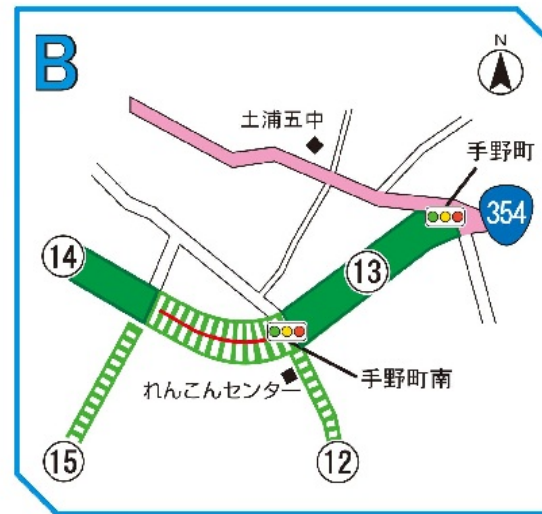

交通規制のお知らせ

令和8年4月19日(日)

かすみがうらマラソン 2026
兼国際ブラインドマラソン
KASUMIGAURA MARATHON & INTERNATIONAL BLIND MARATHON 2026

規制時間	場所(区間)
① 8:00~16:00頃	●ジェットホイルつくは号入口からラクスマリナー入口まで
② 8:50~16:00頃	●ラクスマリナー入口からオリックスレンタカー南側T字路まで
③ 8:50~11:00頃	●川口跨線橋T字路交差点からロイヤルホスト南側交差点まで
④ 9:30~11:00頃	●ロイヤルホスト南側交差点からポッシュ・レックスロス東側交差点まで
⑤ 9:50~11:30頃	●ポッシュ・レックスロス東側交差点から白鳥入口交差点まで
⑥ 10:00~12:15頃	●白鳥入口交差点から深谷交差点まで
⑦ 10:00~12:45頃	●深谷交差点から大成交差点まで
⑧ 10:20~13:15頃	●大成交差点から歴史博物館北東Y字路まで
⑨ 10:30~13:30頃	●歴史博物館北東Y字路から歩崎公園前まで
⑩ 10:30~14:45頃	●歩崎公園前から霞ヶ浦揚水機場入口交差点まで

問い合わせ先 かすみがうらマラソン大会事務局 TEL 029-893-5515
大会当日の問い合わせ先 大会本部・善後本部 TEL 029-826-9721
救護本部 TEL 029-826-9724

規制時間	場所(区間)
⑪ 11:00~15:30頃	●霞ヶ浦揚水機場入口交差点から霞ヶ浦環境科学センター入口T字路まで
⑫ 9:00~16:00頃	●霞ヶ浦環境科学センター入口T字路から手野町南交差点まで ●手野町南交差点から手野町西交差点まで
⑬ 9:00~12:00頃	●手野町南交差点から手野町西交差点まで
⑭ 9:00~12:00頃	●木田余線橋東交差点から手野町西交差点まで
⑮ 8:50~16:00頃	●手野町西交差点から茨城県流城下水道事務所前交差点まで ●茨城県流城下水道事務所前交差点から土浦新港、新川堤アール・ビス徳福社専門学校南側T字路まで ●天王橋北側T字路からオリックスレンタカー南側T字路までの間の3車線中、東側1車線
⑯ 9:30~11:30頃	●霞ヶ浦沿岸線沖宿町東から霞ヶ浦沿岸線手野町南まで
⑰ 8:50~11:10頃	●茨城県流城下水道事務所前交差点から木田余線橋東交差点まで
⑱ 8:00~10:40頃	●ホテルクラウンヒルズ土浦駅前交差点から川口跨線橋T字路交差点まで ●ジェットホイルつくは号入口からモール605東側交差点まで
⑲ 8:50~10:40頃	●川口跨線橋T字路交差点から川口跨線橋ホテルマロウド筑波前交差点まで
12:00~16:00頃 (一部解除区間)	●手野町南交差点から手野町西交差点まで(北側2車線交互通行)

規制区間
 う回路
 指定方向外通行禁止

※記載の規制時間帯は大会関係車両以外の車両は通行できなくなるが、一方通行になります。
※大会当日の競技状況により、規制時間が変更となる場合があります。予めご了承下さい。

気をつけて ゆっくり歩く おとしより
家族より 大切ですか? その一杯 土浦市・かすみがうら市・土浦警察署

霞ヶ浦

規制時間	場所(区間)
⑫ 9:00~16:00頃	●霞ヶ浦環境科学センター入口T字路から手野町南交差点まで ●手野町南交差点から手野町西交差点まで
⑬ 9:00~12:00頃	●手野町南交差点から手野町交差点まで
⑭ 9:00~12:00頃	●木田余路橋東交差点から手野町西交差点まで
— 12:00~16:00頃 (一部解除区間)	●手野町南交差点から手野町西交差点まで(北側2車線交互通行)
⑮ 8:50~16:00頃	●手野町西交差点から茨城県流域下水道事務所前交差点まで ●茨城県流域下水道事務所前交差点から土浦新港、新川堤アール地区福祉専門学校南側T字路まで ●天王橋北側T字路からオリックスレンタカー南側T字路までの間の3車線中、東側1車線
う回路	規制区間