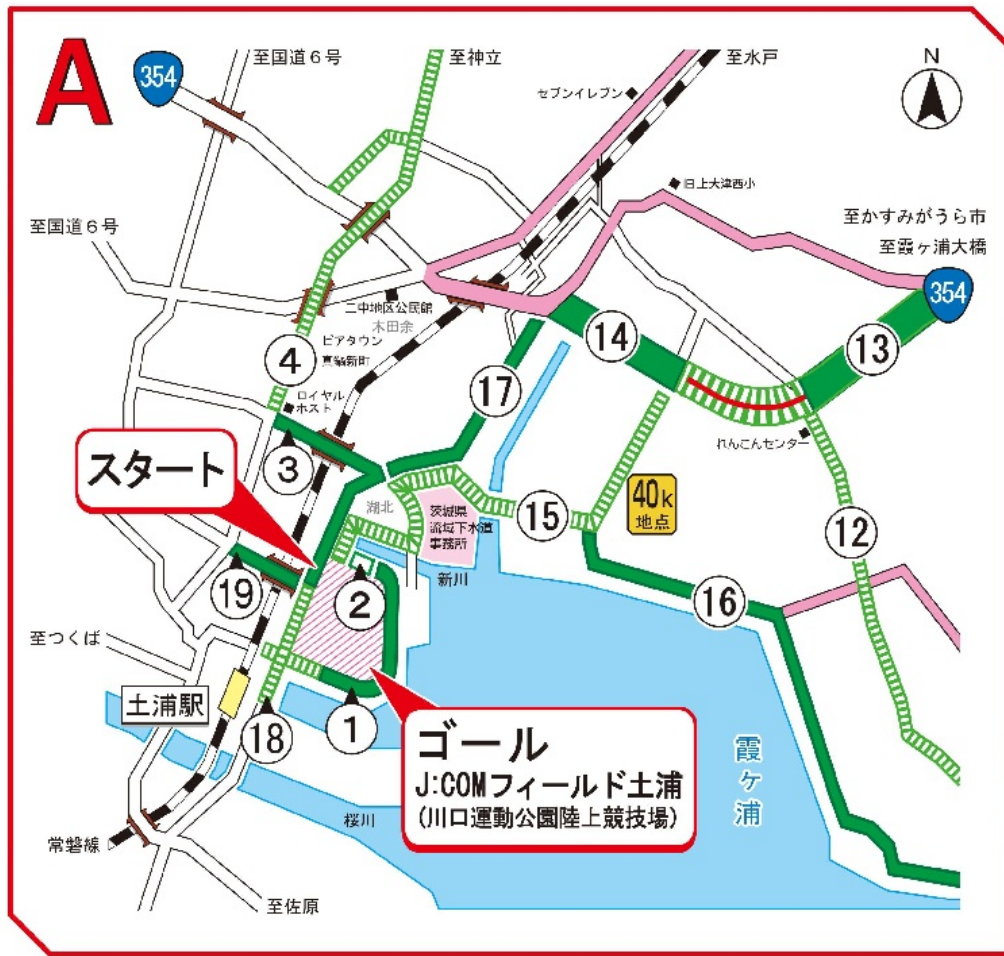

交通規制のお知らせ

令和8年4月19日(日)

かすみがうらマラソン 2026
兼国際ブラインドマラソン
KASUMIGAURA MARATHON & INTERNATIONAL BLIND MARATHON 2026

規制時間	場所(区間)
① 8:00~16:00頃	●ジェットホイルつくは号入口からラクスマリナー入口まで
② 8:50~16:00頃	●ラクスマリナー入口からオリックスレンタカー南側T字路まで
③ 8:50~11:00頃	●川口跨線橋T字路交差点からロイヤルホスト南側交差点まで
④ 9:30~11:00頃	●ロイヤルホスト南側交差点からポッシュ・レックスロス東側交差点まで
⑤ 9:50~11:30頃	●ポッシュ・レックスロス東側交差点から白鳥入口交差点まで
⑥ 10:00~12:15頃	●白鳥入口交差点から深谷交差点まで
⑦ 10:00~12:45頃	●深谷交差点から大成交差点まで
⑧ 10:20~13:15頃	●大成交差点から歴史博物館北東Y字路まで
⑨ 10:30~13:30頃	●歴史博物館北東Y字路から歩崎公園前まで
⑩ 10:30~14:45頃	●歩崎公園前から霞ヶ浦揚水機場入口交差点まで

問い合わせ先 かすみがうらマラソン大会事務局 TEL 029-893-5515
大会当日の問い合わせ先 大会本部・善後本部 TEL 029-826-9721
救護本部 TEL 029-826-9724

規制時間	場所(区間)
⑪ 11:00~15:30頃	●霞ヶ浦揚水機場入口交差点から霞ヶ浦環境科学センター入口T字路まで
⑫ 9:00~16:00頃	●霞ヶ浦環境科学センター入口T字路から手野町南交差点まで ●手野町南交差点から手野町西交差点まで
⑬ 9:00~12:00頃	●手野町南交差点から手野町西交差点まで
⑭ 9:00~12:00頃	●木田余線橋東交差点から手野町西交差点まで
⑮ 8:50~16:00頃	●手野町西交差点から茨城県流城下水道事務所前交差点まで ●茨城県流城下水道事務所前交差点から土浦新港、新川堤アール・ビス徳福社専門学校南側T字路まで ●天王橋北側T字路からオリックスレンタカー南側T字路までの間の3車線中、東側1車線
⑯ 9:30~11:30頃	●霞ヶ浦沿岸線沖宿町東から霞ヶ浦沿岸線手野町南まで
⑰ 8:50~11:10頃	●茨城県流城下水道事務所前交差点から木田余線橋東交差点まで
⑱ 8:00~10:40頃	●ホテルクラウンヒルズ土浦駅前交差点から川口跨線橋T字路交差点まで ●ジェットホイルつくは号入口からモール605東側交差点まで
⑲ 8:50~10:40頃	●川口跨線橋T字路交差点から川口跨線橋ホテルマロウド筑波前交差点まで
12:00~16:00頃 (一部解除区間)	●手野町南交差点から手野町西交差点まで(北側2車線交互通行)

規制区間
 う回路
 指定方向外通行禁止

※記載の規制時間帯は大会関係車両以外の車両は通行できなくなるが、一方通行になります。
※大会当日の競技状況により、規制時間が変更となる場合があります。予めご了承下さい。

気をつけて ゆっくり歩く おとしより
家族より 大切ですか? その一杯 土浦市・かすみがうら市・土浦警察署

霞ヶ浦

規制時間	場所(区間)
⑫ 9:00~16:00頃	●霞ヶ浦環境科学センター入口T字路から手野町南交差点まで ●手野町南交差点から手野町西交差点まで
⑬ 9:00~12:00頃	●手野町南交差点から手野町交差点まで
⑭ 9:00~12:00頃	●木田余路橋東交差点から手野町西交差点まで
— 12:00~16:00頃 (一部解除区間)	●手野町南交差点から手野町西交差点まで(北側2車線交互通行)
⑮ 8:50~16:00頃	●手野町西交差点から茨城県流域下水道事務所前交差点まで ●茨城県流域下水道事務所前交差点から土浦新港、新川堤アール地区福祉専門学校南側T字路まで ●天王橋北側T字路からオリックスレンタカー南側T字路までの間の3車線中、東側1車線
う回路	規制区間