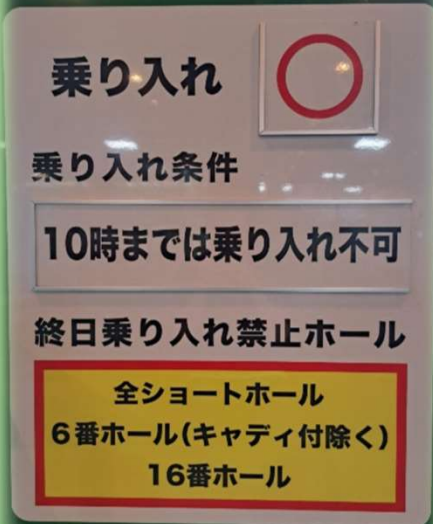

FWカート乗入れ ご案内

当日の乗り入れ「可否」は
マスター室前看板にてご確認ください

本日のFW乗り入れ状況

コース状態によっては乗り入れできない
場合がございます
乗り入れに関する条件がある場合がございます
ので併せてご確認ください

乗り入れ不可日は
全ホール乗り入れ禁止と致します。
【コースコンディション維持にご協力ください】

※全日乗り入れ禁止ホール

No.② No.⑥ No.⑦ No.⑬ No.⑯ No.⑰